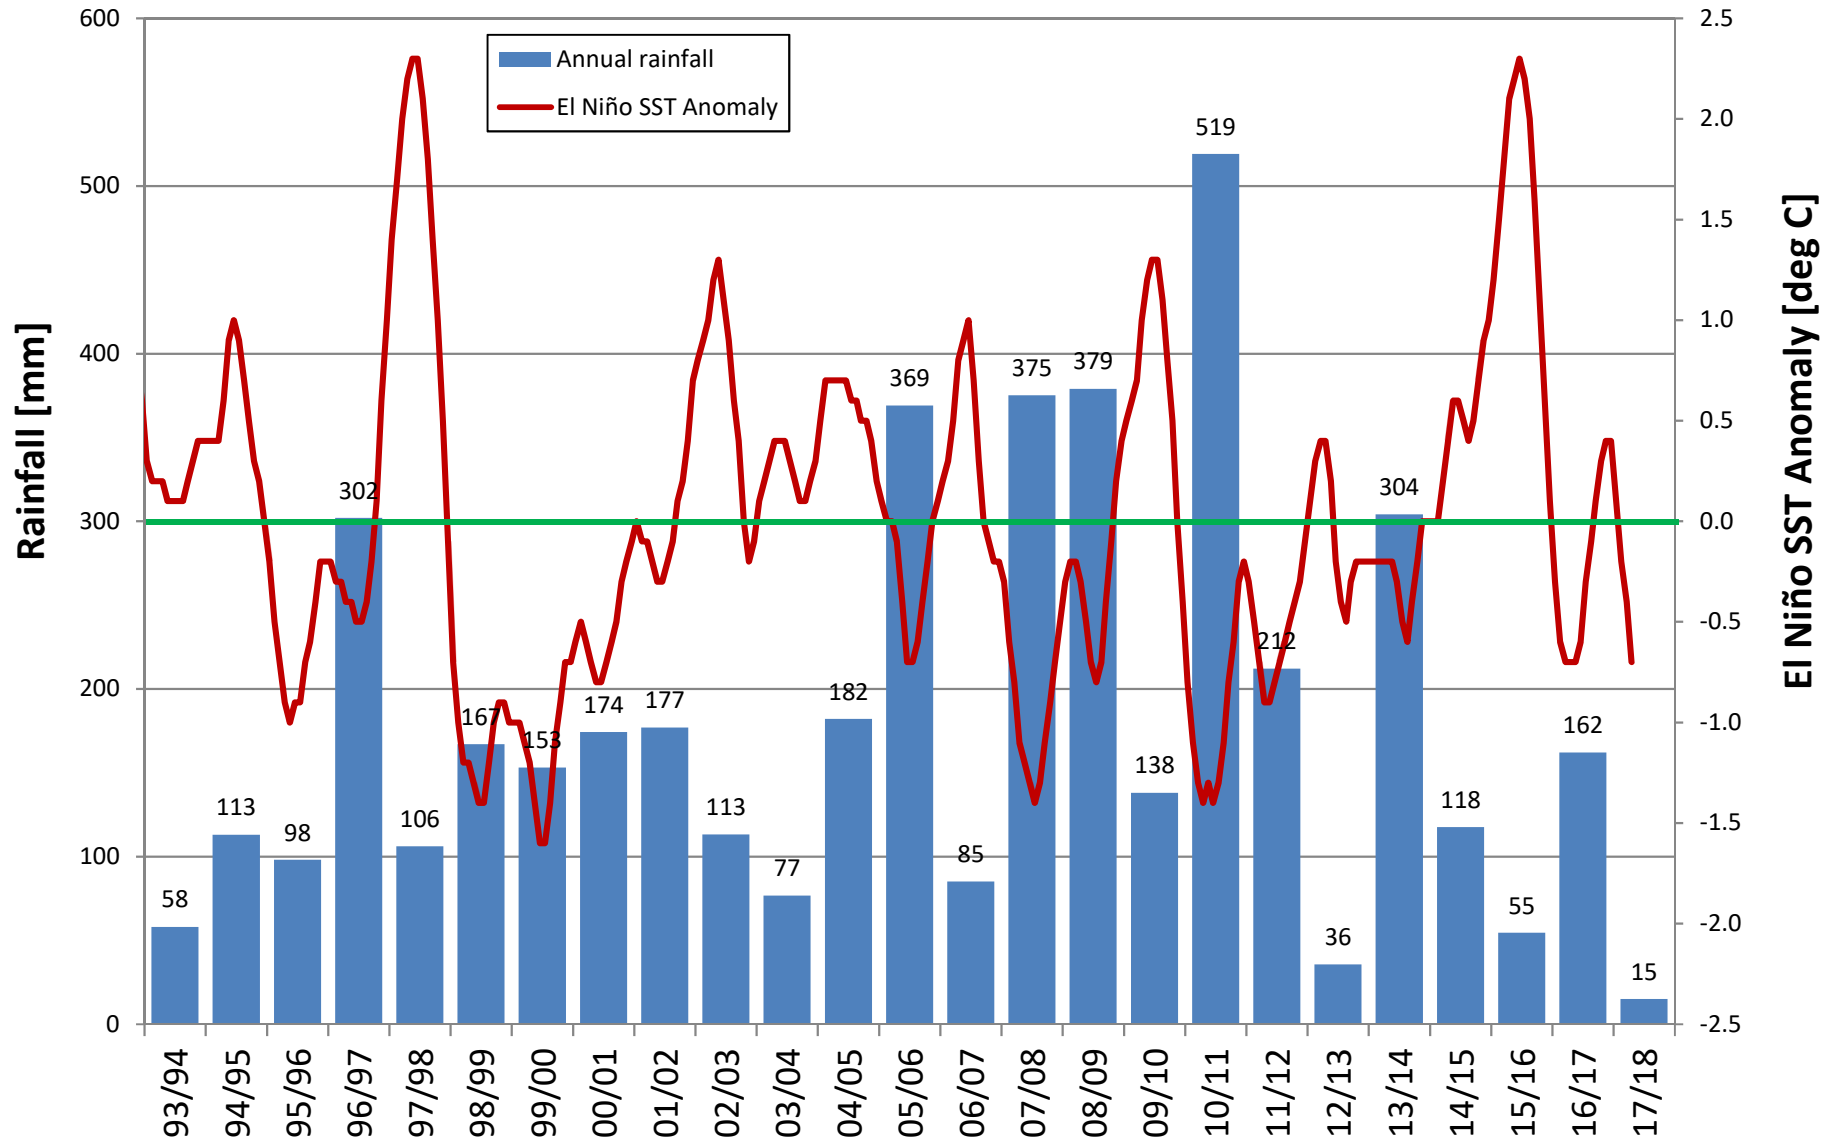

# Kyffhäuser rainfall vs El Niño

\* up to 4 Dec 2017