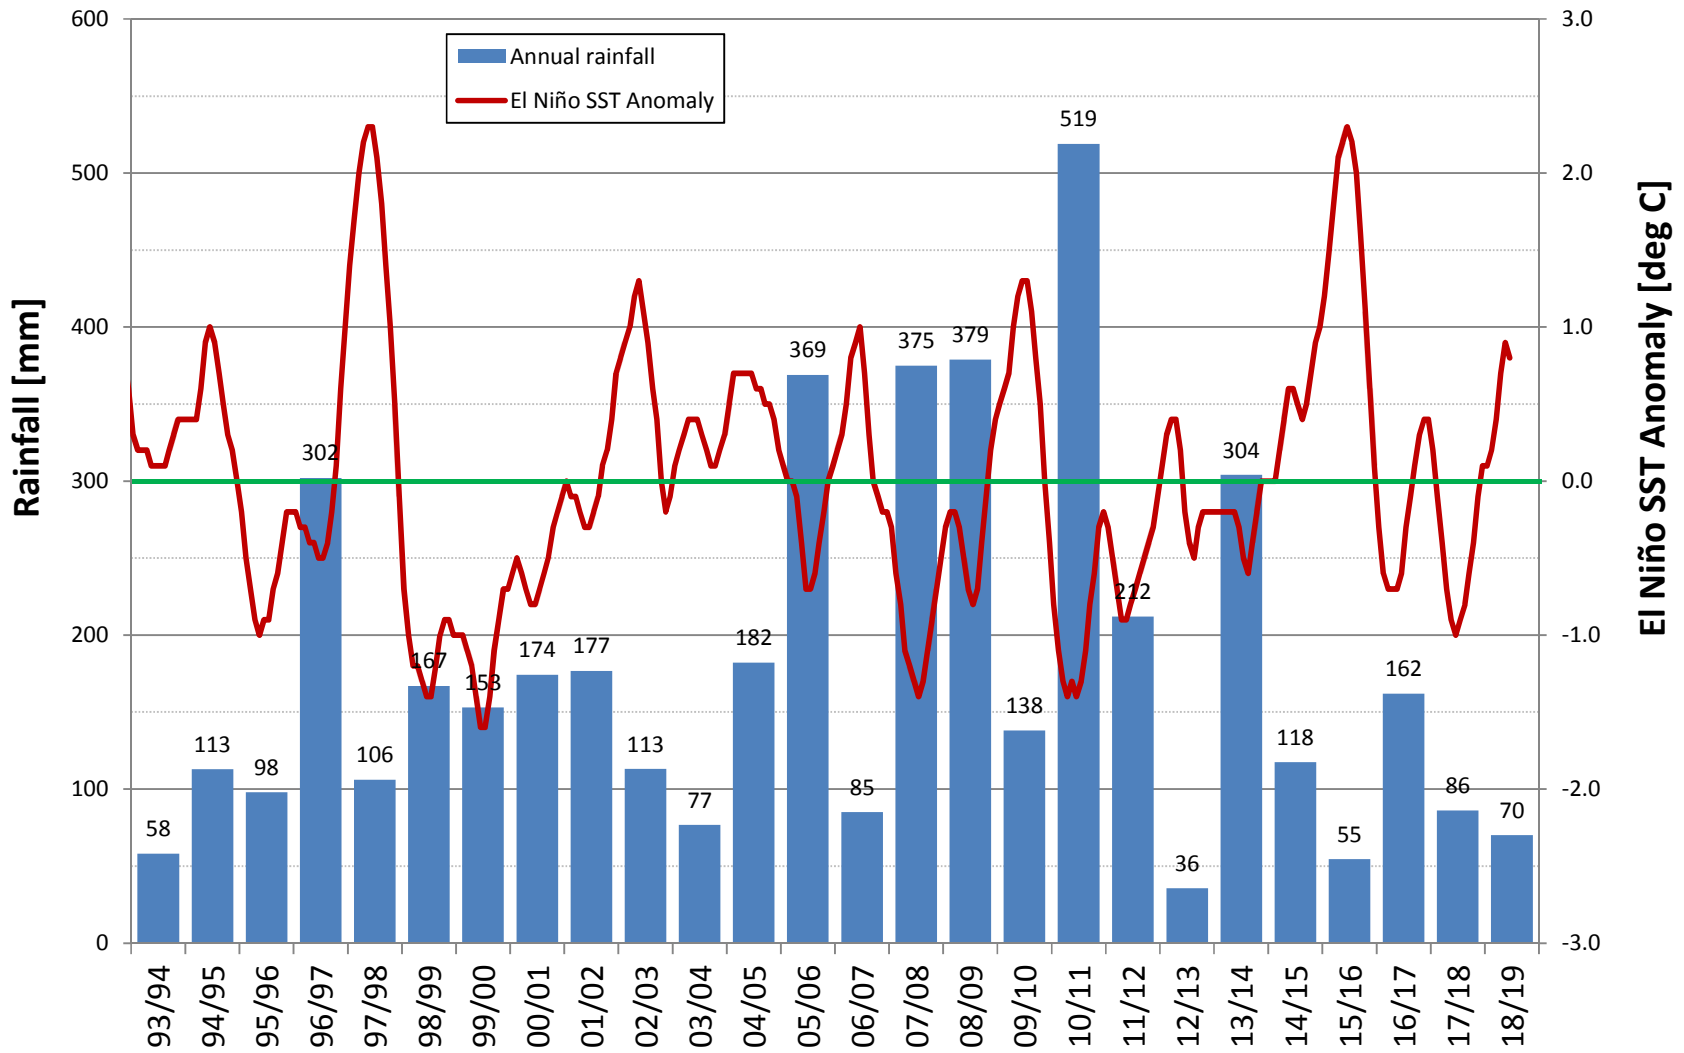

Kyffhäuser rainfall vs El Niño

* up to 20 Feb 2019