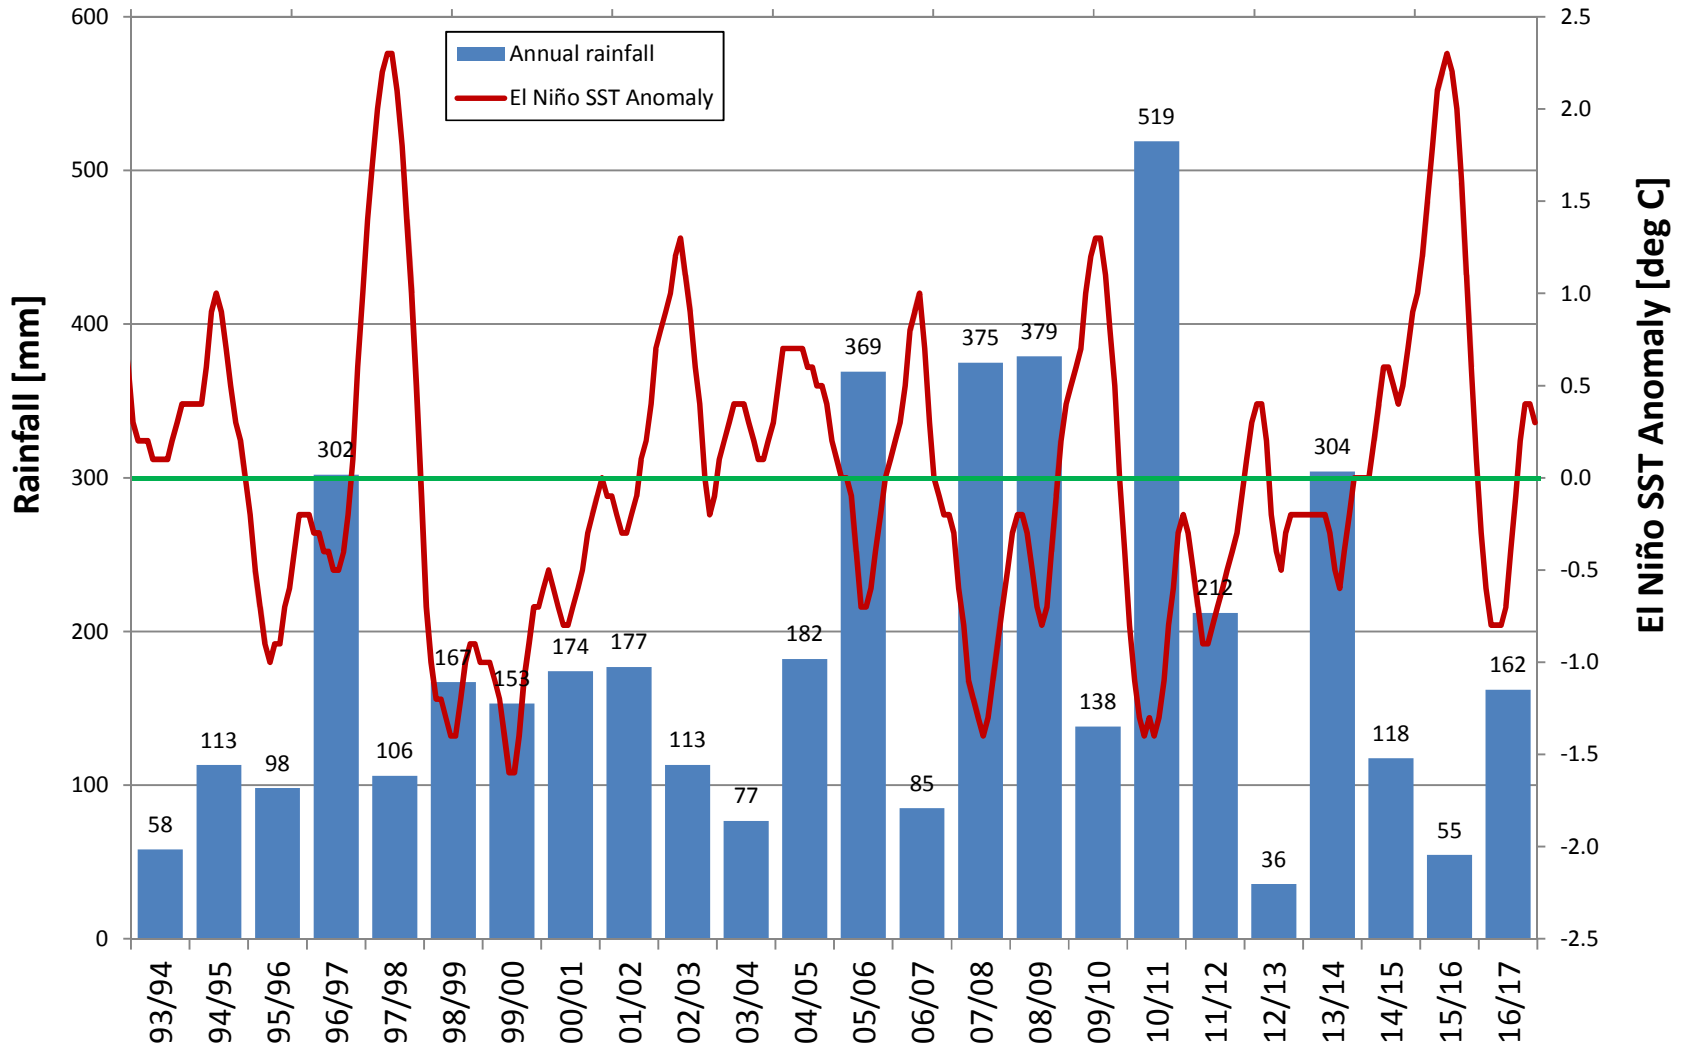

# Kyffhäuser rainfall vs El Niño

\* up to 24 Aug 2017